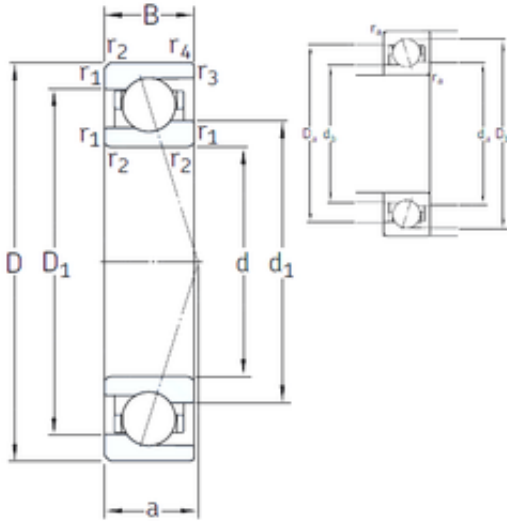

## 100 mm x 140 mm x 20 mm SNFA VEB 100 7CE1 Angular contact ball bearings

Bearing No. VEB 100 7CE1

VEB 100 7CE1 Bearing 2D drawings and 3D CAD models

Size	100x140x20 mm
Bore Diameter	100 mm
Outer Diameter	140 mm
Width	20 mm
d	100 mm
D	140 mm
B	20 mm
C	20 mm
a	27 mm
d1	112,4 mm
r1 min.	1,1 mm
r2 min.	1,1 mm
r3 min.	0,6 mm
r4 min.	0,6 mm
D1	127,51 mm
da min.	106 mm
Da max.	134 mm
db min	106 mm
ra max.	1,1 mm
rb max.	0,6 mm
dh	8,5 mm
Db max	135,8 mm
Weight	0,77 Kg
Basic dynamic load rating (C)	39 kN
Basic static load rating (C0)	31,5 kN