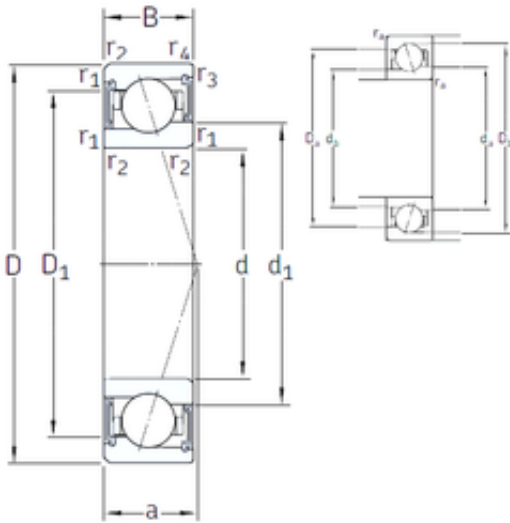

NTN Bearing Driveshaft USA CORP.

15 mm x 28 mm x 7 mm SNFA VEB 15 /S/NS 7CE3 Angular contact ball bearings

Bearing No. VEB 15 /S/NS 7CE3

VEB 15 /S/NS 7CE3 Bearing 2D drawings and 3D CAD models

Size	15x28x7 mm
Bore Diameter	15 mm
Outer Diameter	28 mm
Width	7 mm
d	15 mm
D	28 mm
B	7 mm
C	7 mm
a	9 mm
d1	19,1 mm
r1 min.	0,3 mm
r2 min.	0,3 mm
r3 min.	0,15 mm
r4 min.	0,15 mm
D1	23,9 mm
da min.	17 mm
Da max.	26 mm
db min	17 mm
ra max.	0,3 mm
rb max.	0,15 mm
Db max	26,6 mm
Weight	0,013 Kg
Basic dynamic load rating (C)	3,02 kN
Basic static load rating (C0)	1,34 kN
(Grease) Lubrication Speed	83 000 r/min