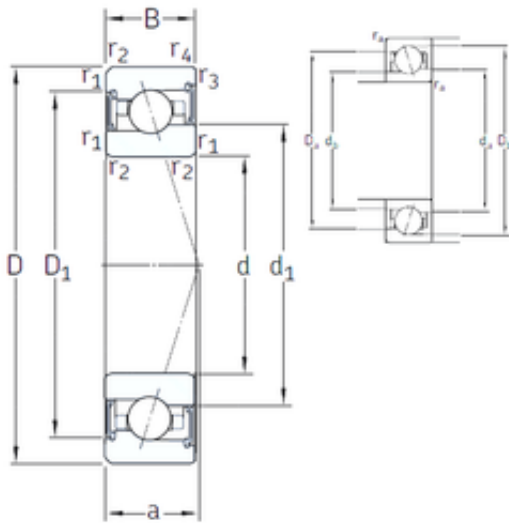

# NTN Bearing Driveshaft USA CORP.

25 mm x 47 mm x 12 mm SNFA VEX 25 /S/NS  
7CE1 Angular contact ball bearings

Bearing No. VEX 25 /S/NS 7CE1

VEX 25 /S/NS 7CE1 Bearing 2D drawings and 3D CAD models

Size	25x47x12 mm
Bore Diameter	25 mm
Outer Diameter	47 mm
Width	12 mm
d	25 mm
D	47 mm
B	12 mm
C	12 mm
a	11 mm
d1	31,6 mm
r1 min.	0,6 mm
r2 min.	0,6 mm
r3 min.	0,3 mm
r4 min.	0,3 mm
D1	39,2 mm
da min.	28,2 mm
Da max.	43,8 mm
db min	28,2 mm
ra max.	0,6 mm
rb max.	0,3 mm
dh	7,5 mm
Db max	44,6 mm
Weight	0,065 Kg
Basic dynamic load rating (C)	8,32 kN
Basic static load rating (C0)	4,15 kN