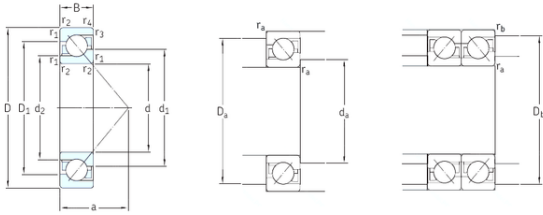

NTN Bearing Driveshaft USA CORP.

140 mm x 300 mm x 62 mm SKF 7328BCBM
Angular contact ball bearings

Bearing No. 7328BCBM

7328BCBM Bearing 2D drawings and 3D CAD models

Size	140x300x62 mm
Bore Diameter	140 mm
Outer Diameter	300 mm
Width	62 mm
d	140 mm
D	300 mm
B	62 mm
C	62 mm
a	123 mm
d1	203 mm
d2	172 mm
r1 min.	4 mm
r2 min.	4 mm
r3 min.	1,5 mm
r4 min.	1,5 mm
D1	243 mm
da min.	158 mm
Da max.	283 mm
ra max.	3 mm
rb max.	1,5 mm
Db max	291 mm
Weight	21,5 Kg
Basic dynamic load rating (C)	302 kN
Basic static load rating (C0)	345 kN
Fatigue load limit (Pu)	9,8